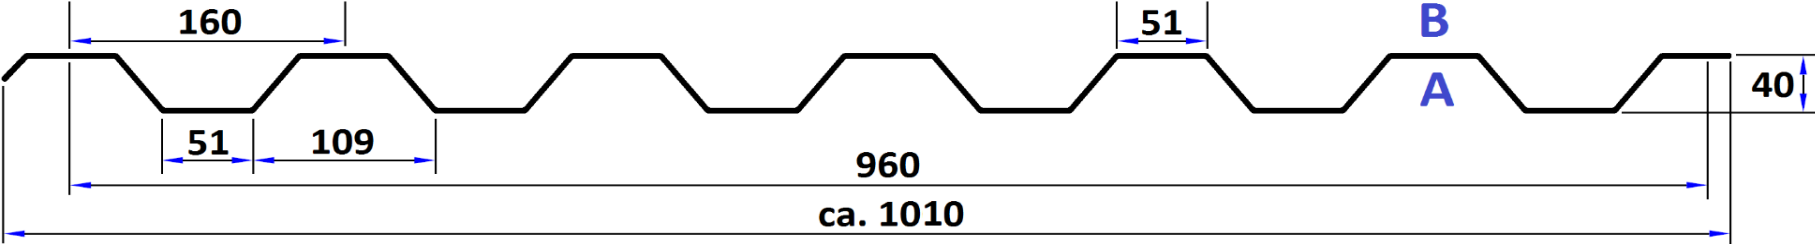

BDC Trapezprofil 41.160 - DACH (Negativlage)

BDC Trapezprofil 41.160 - WAND (Positivlage)